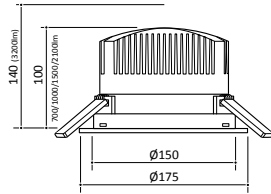

 (3200lm)

Mål:

- Utsparringsmål: 150mm
- Dekkring diameter: 175mm
- Produkt høyde: 100mm (700-2100lm (versjoner))
- Produkt høyde: 140mm (3200lm) (versjoner)

Materialer:

- Formstøpt aluminium dekring
- Med samme utforming som på andre LUMISSION downlight.
- PC vakuum metallisert reflektor.
- Formstøpt aluminium kjøleribber.