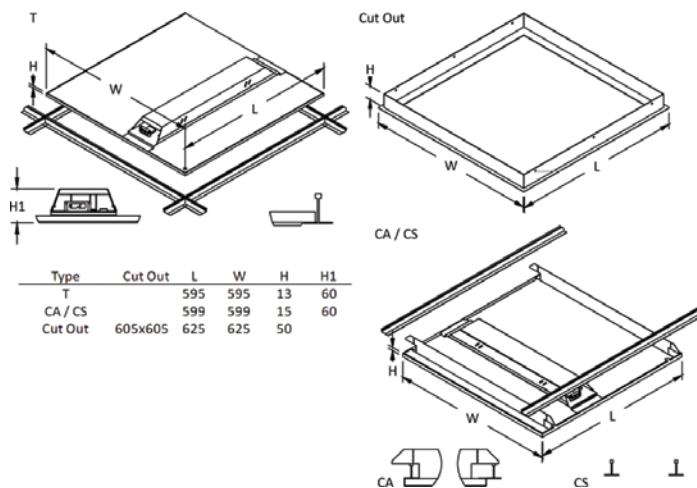

Type	Cut Out	L	W	H	H1
T		595	595	13	60
CA / CS		599	599	15	60
Cut Out	605x605	625	625	50	

LEDused

LEDused