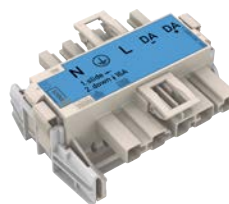

**LEDused** er et elegant LED-panel for innfelling. Armaturen utnytter fordelene med den nyeste og mest effektive LED-teknologi.

LEDused III OP

LEDused III MPO

Tilbehør

LINECT utstyr -  
5.pol Dali

### Armatur:

Armaturhus av ekstrudert aluminium. Innfellingsramme og kasse for utvendig montasje i hvitlakkert stålplate, RAL 9016. Optikk i Akryl, PMMA. MPO versjonen har UGRBruksområde: Kontorer, møterom, fellesarealer, sykehus, barnehager, fellesarealer o.l.

### Tilkobling:

Standard leveres med 2m kabel og plugg.

Dali versjon leveres med både Linect chassikontakt og 5pol instikksklemme.