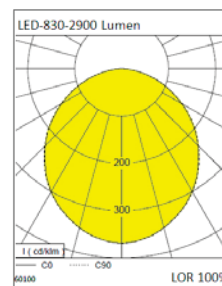

Type	Cut Out	L	W	H	H1
T		595	595	13	60
CA / CS		599	599	15	60
Cut Out	605x605	625	625	50	

LEDused

LEDused